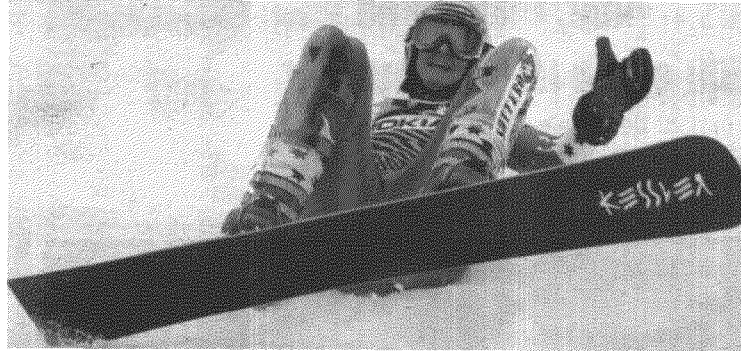

SNOWBOARD

COUPE DU MONDE

Double helvétique

Les leaders de la Coupe du monde, Philipp Schoch et **Daniela Meuli (photo)**, ont frappé fort à un mois des Jeux olympiques. Les meilleurs snowboarders alpins du monde se sont imposés à Kreischberg (Aut) dans le slalom géant parallèle fêtant ainsi leur deuxième succès de la saison. Dans la course aux tickets olympiques, Marc Iselin a marqué des points avec son quatrième rang. Dans le classement interne, le Zurichois se place derrière les deux frères Schoch, Heinz Inniger et Gilles Jacquet, éliminés en huitièmes de finale à Kreischberg. Il y aura quatre places pour les Suisses à Turin.

Chez les dames, Daniela Meuli a frôlé l'élimination à deux reprises. En revanche, en finale, elle n'a laissé aucune chance à l'Américaine

Rosey Fletcher pour fêter son 19^e succès en Coupe du monde.

Kreischberg (Aut). Coupe du monde. Slalom géant parallèle. Messieurs: 1. Ph. Schoch (S). 2. Mathieu Bozzetto (Fr). 3. Siegfried Grabner (Aut). 4. Iselin (S). 5. S. Schoch (S). 6. Prommegger (Aut). 7. Eiselin (S). 8. Kosir (Sin). 9. Jaquet (S). **Coupe du monde «alpin» (5/10):** 1. Ph. Schoch 3500. 2. S. Schoch 2866. 3. Inniger 2470. 4. Jaquet 2110. 5. Grabner 2056. **Dames:** 1. Meuli (S). 2. Fletcher (EU). 3. Bruhin (S). 4. Haggiöf (Su). 5. Kober (All). 6. Tudigecheva (Rus). 7. Kohli (S). **Coupe du monde «alpin» (5/10):** 1. Meuli 3800. 2. Pomagalski 2720. 3. Blanc (Fr) 2640. 4. Bruhin 2550. 5. Kober 2060.